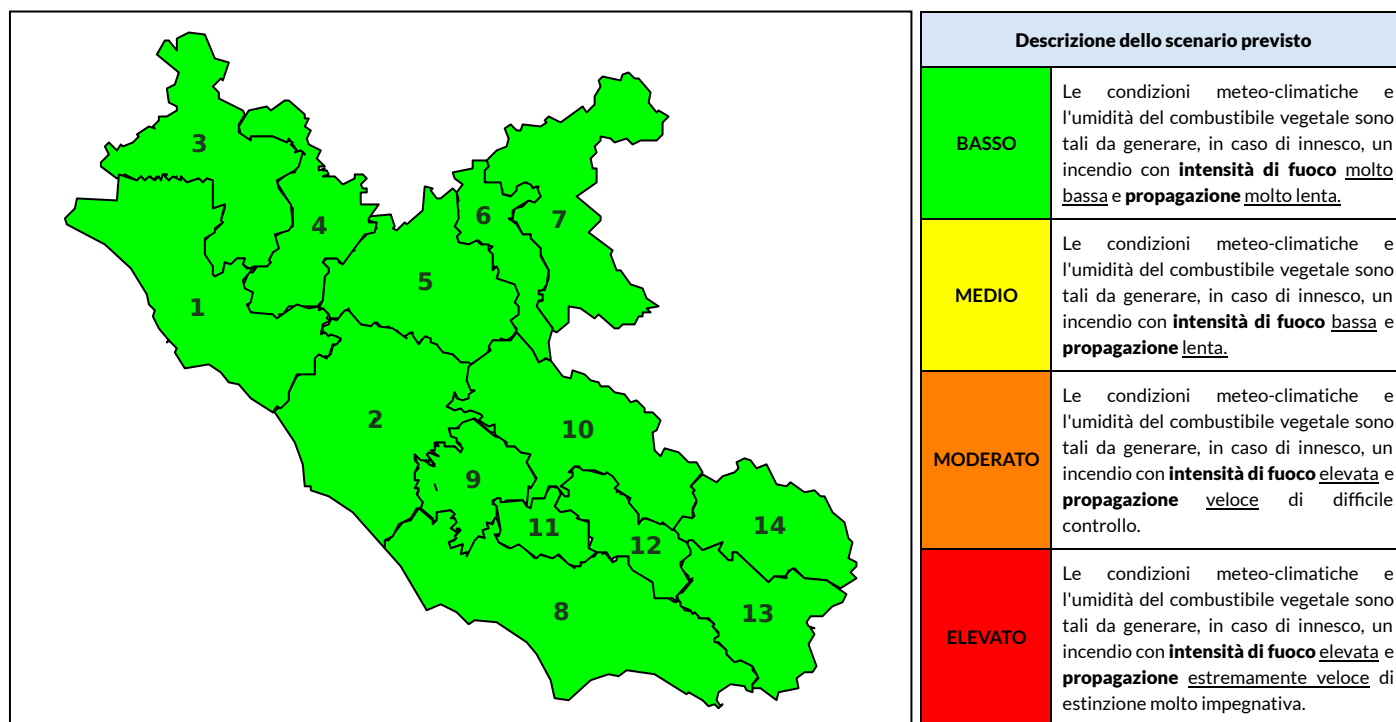

BOLLETTINO DI PERICOLOSITA' DA INCENDI BOSCHIVI

Previsioni per oggi 3-5-2022

Livello di pericolosità da incendio boschivo per Zona di Allerta AIB

Bollettino emesso nel periodo della campagna AIB Lazio sulla base del modello previsionale RISICOLazio, sviluppato in collaborazione con Fondazione CIMA, che fornisce un supporto per la valutazione della Pericolosità da incendio boschivo aggregata sulle Zone di Allerta AIB, approvate come parte integrante del Piano AIB Lazio 2020-2022 con DGR n° 270 del 15/05/2020. Il dettaglio della distribuzione dei Comuni nelle Zone AIB è consultabile al link https://protezionecivile.regione.lazio.it/zone_allerta_aib_comuni/. Le Norme Comportamentali per la popolazione sono consultabili al link https://protezionecivile.regione.lazio.it/norme_comportamentali_aib/.

| Zona AIB | 1 | 2 | 3 | 4 | 5 | 6 | 7 | 8 | 9 | 10 | 11 | 12 | 13 | 14 |
|----------------------|-------|-------|-------|-------|-------|-------|-------|-------|-------|-------|-------|-------|-------|-------|
| Livello Pericolosità | BASSO | BASSO | BASSO | BASSO | BASSO | BASSO | BASSO | BASSO | BASSO | BASSO | BASSO | BASSO | BASSO | BASSO |