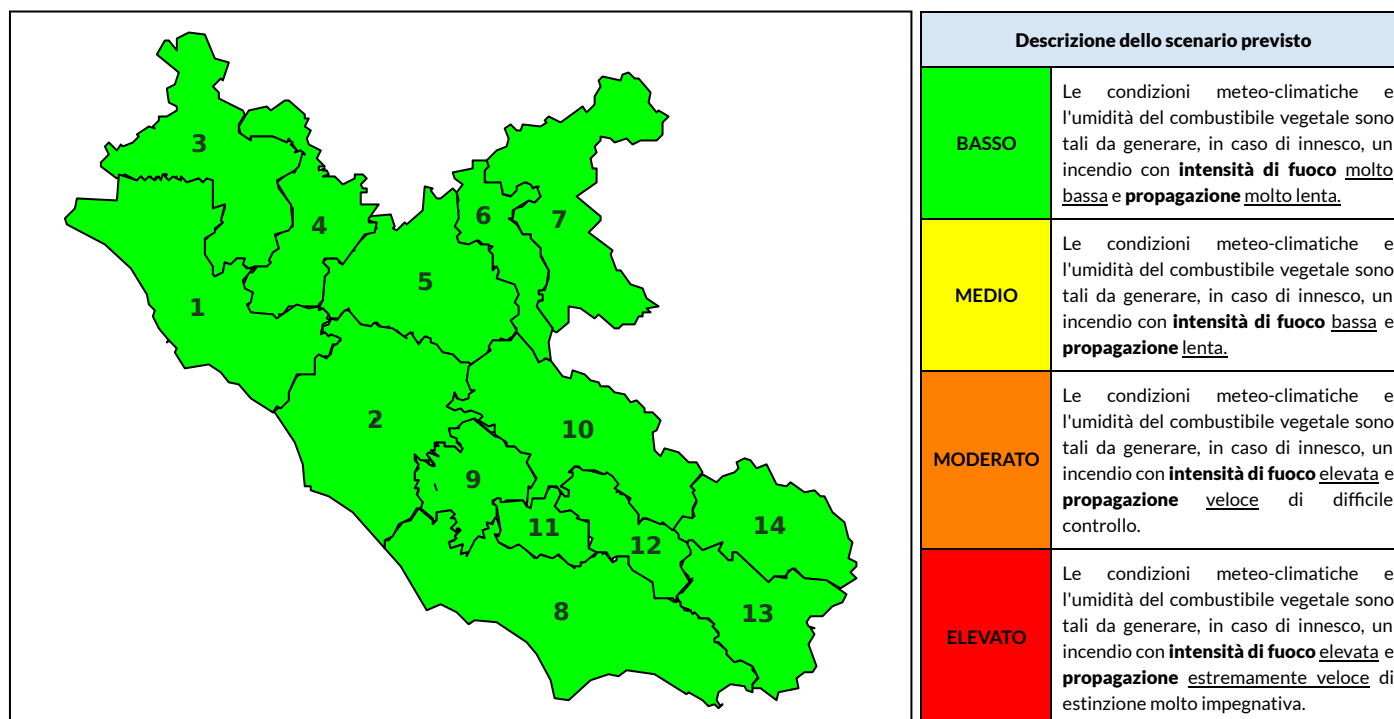

| Zona AIB | 1 | 2 | 3 | 4 | 5 | 6 | 7 | 8 | 9 | 10 | 11 | 12 | 13 | 14 |
|----------------------|-------|-------|-------|-------|-------|-------|-------|-------|-------|-------|-------|-------|-------|-------|
| Livello Pericolosità | BASSO | BASSO | BASSO | BASSO | BASSO | BASSO | BASSO | BASSO | BASSO | BASSO | BASSO | BASSO | BASSO | BASSO |

NOTE

BOLLETTINO DI PERICOLOSITA' DA INCENDI BOSCHIVI

Previsioni per domani 4-5-2022

Livello di pericolosità da incendio boschivo per Zona di Allerta AIB

Bollettino emesso nel periodo della campagna AIB Lazio sulla base del modello previsionale RISICOLazio, sviluppato in collaborazione con Fondazione CIMA, che fornisce un supporto per la valutazione della Pericolosità da incendio boschivo aggregata sulle Zone di Allerta AIB, approvate come parte integrante del Piano AIB Lazio 2020-2022 con DGR n° 270 del 15/05/2020. Il dettaglio della distribuzione dei Comuni nelle Zone AIB è consultabile al link https://protezionecivile.regione.lazio.it/zone_allerta_aib_comuni/. Le Norme Comportamentali per la popolazione sono consultabili al link https://protezionecivile.regione.lazio.it/norme_comportamentali_aib/.